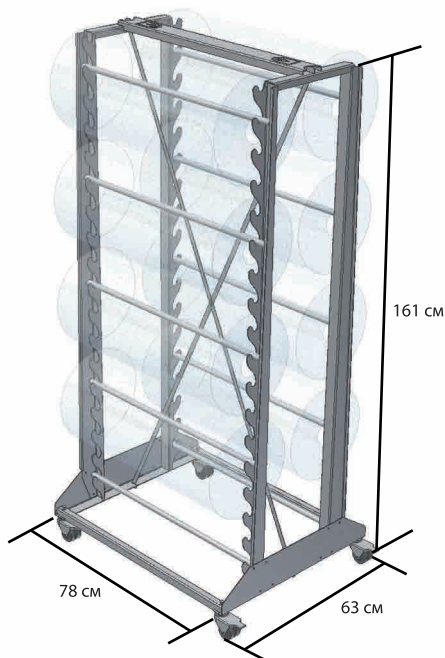

СТЕНД ДЛЯ КОВРИКОВ УНИВЕРСАЛЬНЫЙ

СдКу-01 (0,65 м) на 8 рул.

Предназначен для размещения рулонных ковриков, шириной 0,65 м. с диаметром рулона до 30 см.

Стенд на подвижных опорах.

Материал: сталь с порошковым полимерным покрытием.

Размер: 161 x 78 x 63 см.

Производство: Россия.