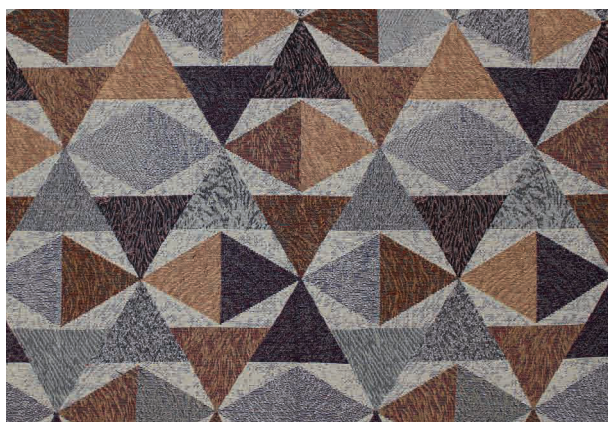

LUCA

Антискользящая основа. Специальная обработка препятствует сильному загрязнению и обладает антибактериальными свойствами.

СОСТАВ: 50% хлопок,
50% полиэстер

ТОЛЩИНА: 3 мм

В РУЛОНАХ:

длина - 20 п.м.

ширина - 0,65 м, 1,38 м

арт. 12794 (65 см), 12792 (138 см)

Грани