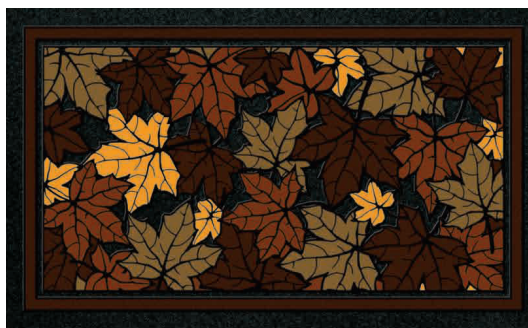

арт. 21560
Персия бордо

FORMAT CLASSIC

с противоскользящим эффектом

СОСТАВ: 100% полиамид
ВЫСОТА ВОРСА: 2 мм
ОСНОВАНИЕ: резина, 5 мм
РАЗМЕР: 40 x 68 см
В УПАКОВКЕ: 6 шт

арт. 20711 Волна (коричневая)

арт. 21010 Листья