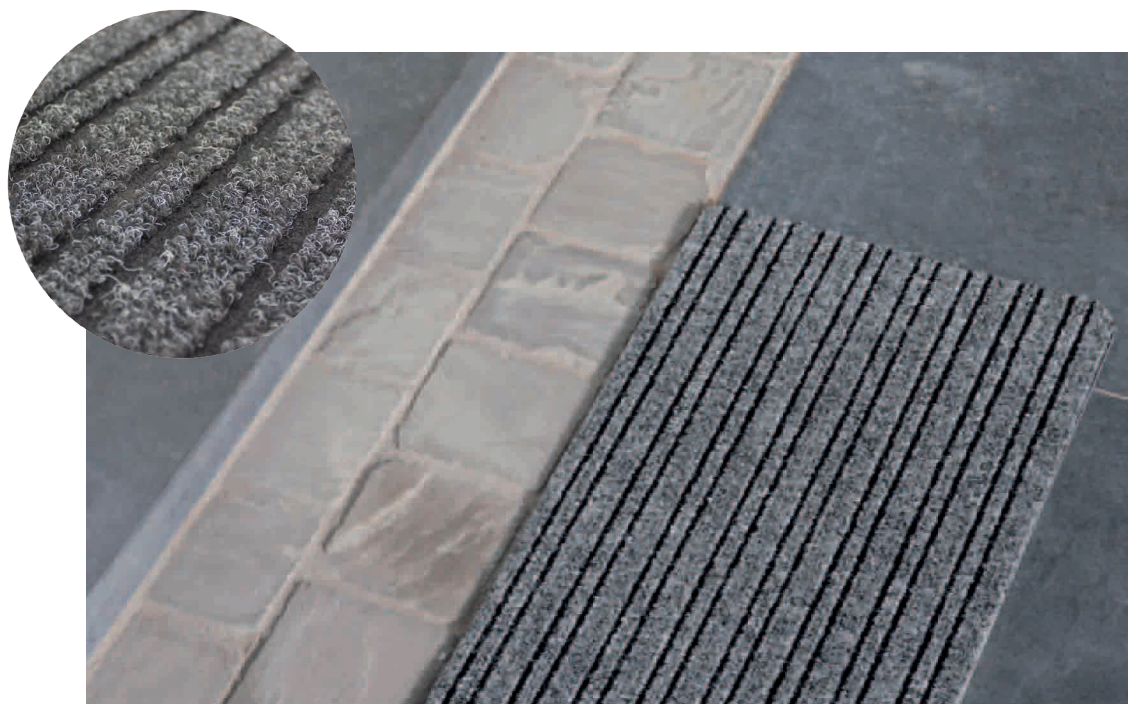

КОВРИКИ В ПРИХОЖУЮ

BEAULIEU, РОССИЯ, EUROFLOCK

GOLIATH

СОСТАВ: 100% полиэстер
ПЛОТНОСТЬ ВОРСА: 760 гр/м²
ОСНОВАНИЕ: латекс
РАЗМЕР: 40 x 60 см, 50 x 80 см
В УПАКОВКЕ: 10 шт

арт. 5437 черный

арт. 5437 виски

арт. 5437 бежевый