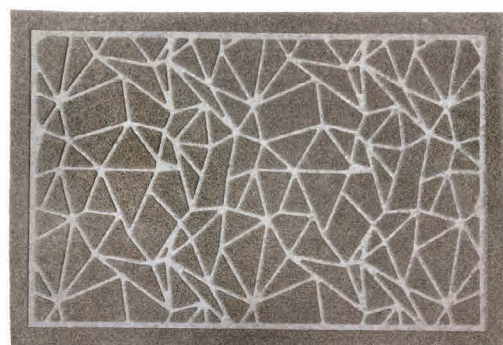

ПРЕСТ

СОСТАВ: 100% полипропилен
 ПЛОТНОСТЬ ВОРСА: 500 гр/м²
 ОСНОВАНИЕ: ПВХ
 РАЗМЕР: 40 x 60 см (15 шт),
 60 x 90 см (10 шт)

арт. 10920 (40x60 см)
 арт. 10923 (60x90 см)
 Геометрия серый

арт. 10927 (40x60 см)
 Афина серый