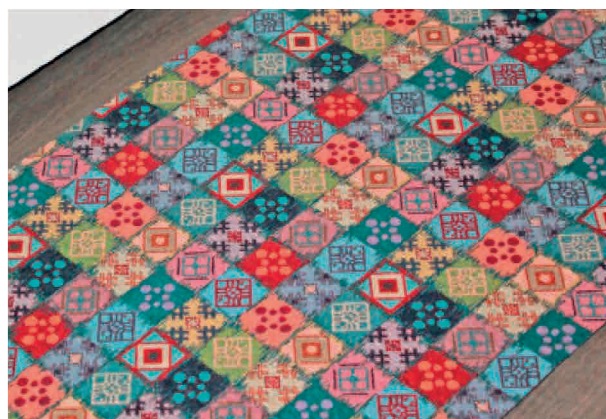

ТОЛЩИНА: 3 мм

В РУЛОНАХ:

длина - 20 п.м.

ширина - 0,65 м, 1,38 м

арт. 7210 (65 см), 7761 (138 см)
Уни

арт. 7232 (65 см), 7223 (138 см)
Джиове

арт. 7230 (65 см), 7220 (138 см)
Линари

арт. 7209 (65 см), 7221 (138 см)
Нантуа