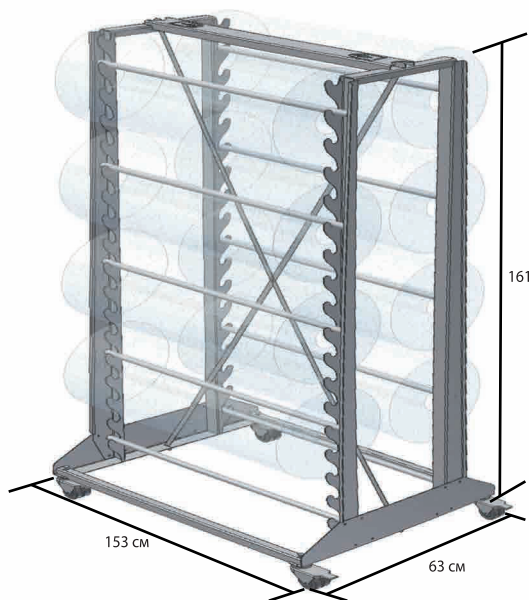

СТЕНД ДЛЯ КОВРИКОВ УНИВЕРСАЛЬНЫЙ

СдКу-01 (1,4 м) на 8 рул.

Предназначен для размещения рулонных ковриков, шириной 1,4 м. с диаметром рулона до 30 см.

Стенд на подвижных опорах.

Материал: сталь с порошковым полимерным покрытием.

Размер: 161 x 153 x 63 см.

Производство: Россия.