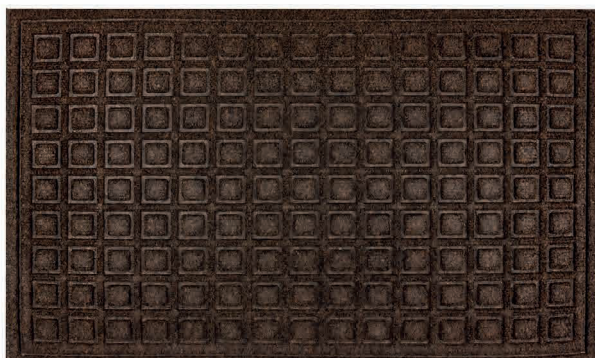

арт. 12627 (45x76 см)
 Плитка коричневая

арт. 12628 (45x76 см)
 Плитка серая

арт. 12626 (60x90 см)
 Рэдстоун

арт. 12967 (45x75 см)
 Точки коричневые

СОСТАВ: переработанная резина, полиэстер
 ВЫСОТА ВОРСА: 7-8 мм
 В УПАКОВКЕ: 6 шт