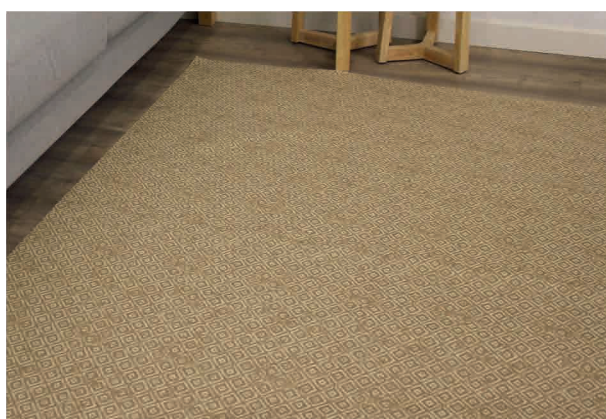

арт. 7644 (65 см), 7643 (138 см)
Луиза