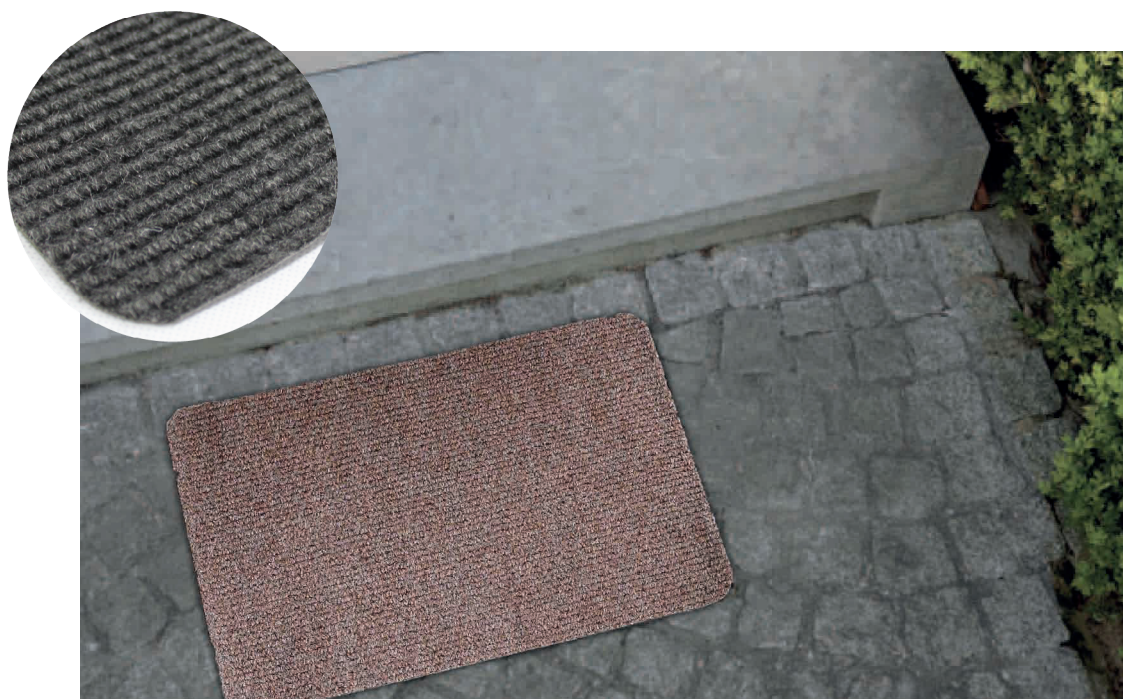

KING SIZE

с противоскользящим эффектом

СОСТАВ: 100% полиэстер

ПЛОТНОСТЬ ВОРСА: 760 гр/м²

ОСНОВАНИЕ: латекс

РАЗМЕР: 40 x 60 см, 50 x 80 см

В УПАКОВКЕ: 10 шт

арт. 5434 черный

арт. 5432 виски

арт. 5433 бежевый

STEREO

с противоскользящим эффектом

СОСТАВ: 100% полиэстер
ПЛОТНОСТЬ ВОРСА: 420 гр/м²
ОСНОВАНИЕ: латекс
РАЗМЕР: 36 x 57 см
В УПАКОВКЕ: 10 шт

арт. 5441 черный

SOCHI

с противоскользящим эффектом

СОСТАВ: 100% полиэстер

ПЛОТНОСТЬ ВОРСА: 420 гр/м²

ОСНОВАНИЕ: латекс

РАЗМЕР: 36 x 57 см, 50 x 80 см

В УПАКОВКЕ: 10 шт

арт. 5797 серый

арт. 5795 черный

арт. 5796 коричневый

СТАНДАРТ

с противоскользящим эффектом

СОСТАВ: 100% полипропилен

ПЛОТНОСТЬ ВОРСА: 500 гр/м²

ОСНОВАНИЕ: ПВХ

РАЗМЕР: 40 x 60 см (15 шт),

50 x 80 см, 60 x 90 см (10 шт),

90x 150 см (4 шт)