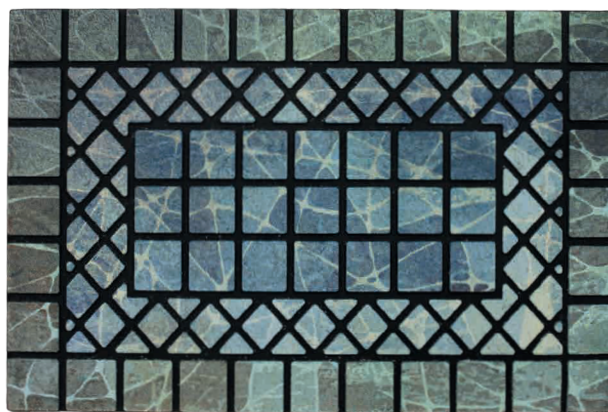

арт. 11395 (45x75 см)
 Касл

арт. 11394 (45x75 см)
 Стерлинг

СОСТАВ: переработанная резина, полиэстер
ВЫСОТА ВОРСА: 7-8 мм
В УПАКОВКЕ: 6 шт

арт. 11393 (45x75 см)
Лидс

арт. 11392 (45x75 см)
Тауэр

арт. 11391 (45x75 см)
Ланже