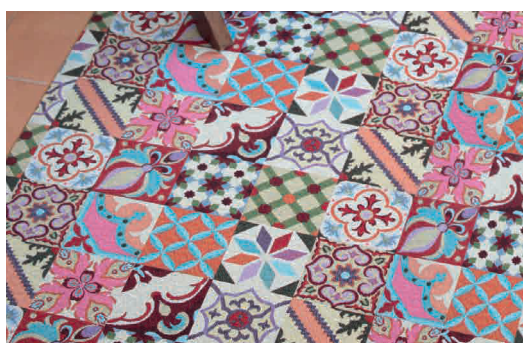

арт. 7231 (65 см) Фабиана