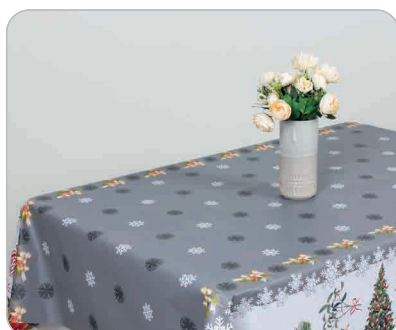

код 11301 / арт. PW195-R806-2,
Снегопад НГ