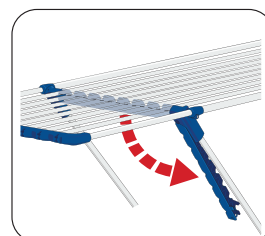

18 m

STAND UP 100/120/140/ 160/180/200

Сталь / пластик

8.5/9.5/
10.5/12m

В раскрытом виде

В сложенном виде

Наименование	Артикул	м	1 шт.	кг	АхВхС = см	АхВхС = см	АхВхС = см	п° шт
X-Tendy	7311	18	4,32	25	107x180x56x92	130x56x8	132,5x21x58	4
Stand Up 100	10825	6	2,42	12	100x43x135	-	103x32x10	6
Stand Up 120	10824	7	3,067	12	120x43x135	-	123x32x10	6
Stand Up 140	7314	8,5	3,3	12	140x43x135	-	143x22x17	6
Stand Up 160	7316	9,5	3,6	12	160x43x135	-	163x22x17	6
Stand Up 180	7315	10,5	3,9	12	180x43x135	-	183x22x17	6
Stand Up 200	7317	12	4,4	12	200x43x135	-	200x22x17	6