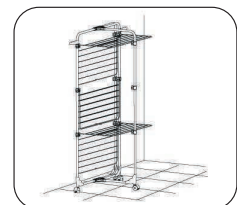

Сталь с полимерным порошковым покрытием

30 m

ГЛАДИЛЬНЫЕ ДОСКИ

ЧЕХЛЫ

СУШИЛКИ/
СИСТЕМЫ ХРАНЕНИЯ