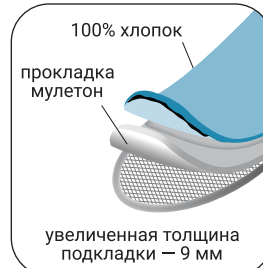

В раскрытом виде

В сложенном виде

Наименование	Артикул	1 шт.	АхВхС = см	АхВхС = см	АхВхС = см	п° шт
Alluminia	4868	6,5	168,5x48x95	170x48x11	170x50x22	2
Acquario	3490	8,4	120x40x95	168x45,5x10	169x49x19,5	2

AVANTGARD plus

ЭКСКЛЮЗИВ

COLOMBO

ИТАЛИЯ

Алюминий

130 x 42 см

сетка

60 x 38 мм