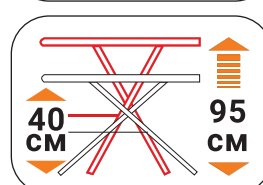

Ø 28 мм

В раскрытом виде

В сложенном виде

Наименование	Артикул	1 шт.	АхВхС = см	АхВхС = см	АхВхС = см	п° шт
Avantgard	3538	8	130x44x95	165x48x11	169x49x19,5	2
Granstiro Boutique	1793	13,1	126x43x93	126x43x5,5	161x52x11,5	1
Granstiro Boutique Gold	7471	13,1	126x43x93	126x43x5,5	161x52x11,5	1