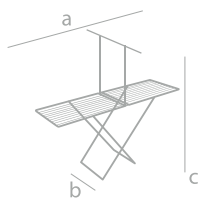

АЛЯСКА

Алюминий / пластик

20,5 м

ТВИНС

Алюминий

В раскрытом виде

В сложенном виде

Наименование	Артикул	м	1 шт.	кг	АхВхС = см	АхВхС = см	АхВхС = см	п° шт
Аляска	10668	20,5	4,5	30	148x73x70	148x75x8,5	148x75x34	3
Твинс	10669	-	0,8	-	40,5x22x24	40,5x22x24	113x42x49	10