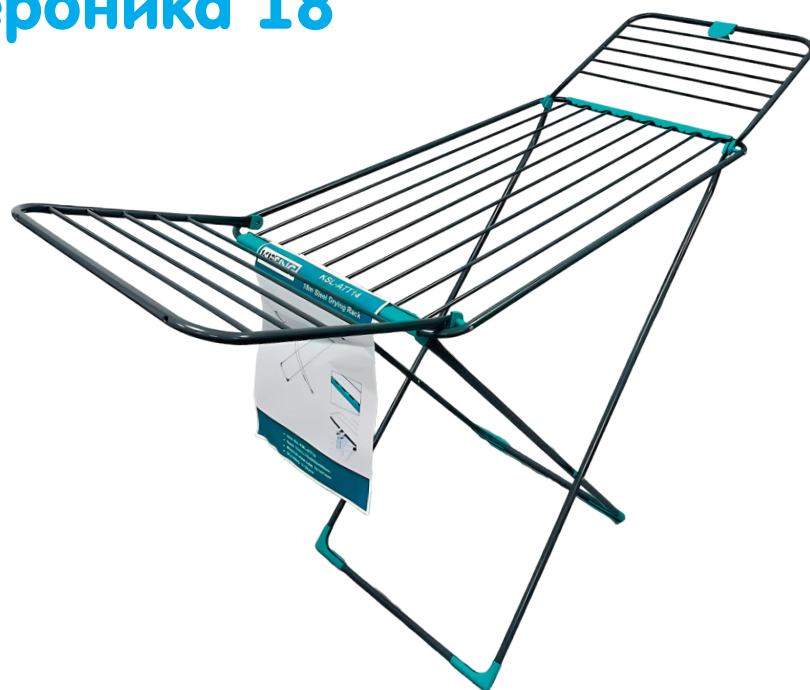

Вероника 18 черная

Сталь с порошковым покрытием, PP пластик

18 м

ГЛАДИЛЬНЫЕ ДОСКИ

ЧЕХЛЫ

СУШИЛКИ/
СИСТЕМЫ ХРАНЕНИЯ

Вероника 18

Сталь с порошковым покрытием, PP пластик