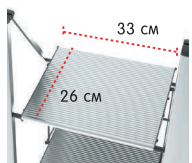

LEONARDO 2

Сверхлёгкая

Анодированный алюминий

LEONARDO 3

Сверхлёгкая

Наименование	Артикул	1 шт.	В раскрытом виде		АхВхС = см	АхВхС = см	п° шт
			H1, cm	H2, cm			
Leonardo 2	12810	2,5	50	270	42,5x49x61,5	44x28x69	3
Leonardo 3	12811	3,52	75	295	42,5x66x84,3	93x53x44	3