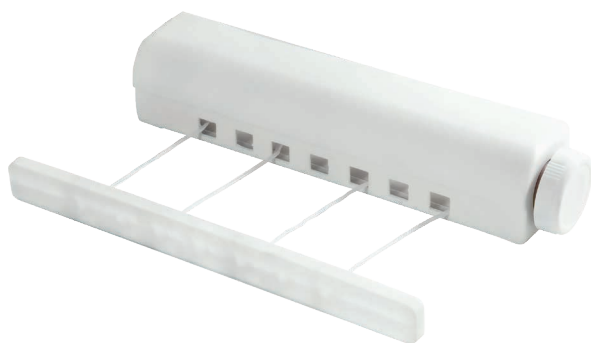

КОМПАКТ 4

Пластик

14,6 m

КОМПАКТ 5

Пластик

18,3 m

КОМПАКТ 6

Пластик

22 m

В раскрытом виде

В сложенном виде

Наименование	Артикул	м	1 шт.	кг	В раскрытом виде	В сложенном виде	АхВхС = см	п° шт
Компакт 4	11473	14,6	0,39	8	28,5х5,5х6	-	32х30х38	24
Компакт 5	11478	18,3	0,39	9	28,5х5,5х6	-	32х30х38	24
Компакт 6	11474	22	0,4	10	28,5х5,5х6	-	32х30х38	24