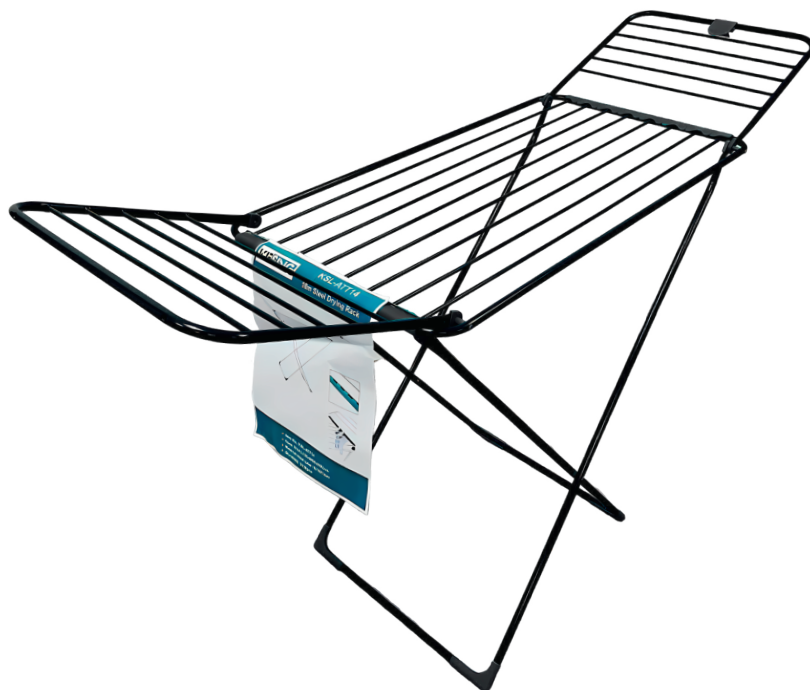

Вероника 18 черная

Сталь с порошковым покрытием, PP пластик

18 м

ГЛАДИЛЬНЫЕ ДОСКИ

ЧЕХЛЫ

СУШИЛКИ/
СИСТЕМЫ ХРАНЕНИЯ

Вероника 18

Сталь с порошковым покрытием, PP пластик