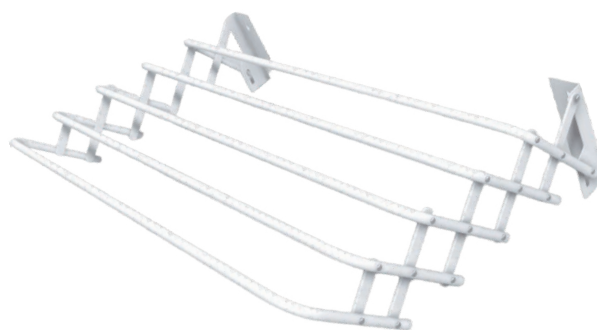

ROTOR 4

Пластик

14 m

ROTOR 6

Пластик

21 m

BRIO SUPER 60/80/ 100/120

Сталь с полимерным
порошковым покрытием