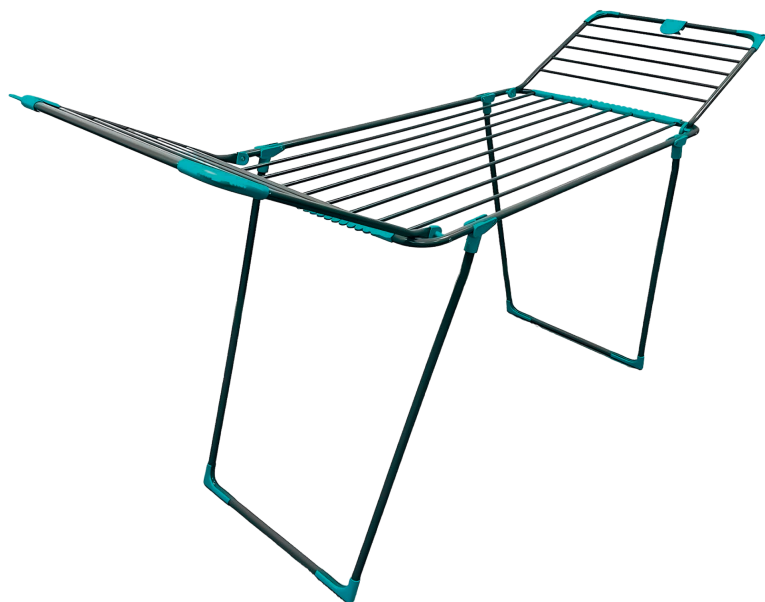

MITO

Сталь

18 м

ALUCOM

Алюминий / сталь

18 м

В раскрытом виде

В сложенном виде

Наименование	Артикул	м	1 шт.	кг	В раскрытом виде АхВхС = см	В сложенном виде АхВхС = см	АхВхС = см	п° шт
Mito	12834	18	2,7	18	172x56x85	60x4,7x106	62,5x19,5x107,5	4
Alucom	12835	18	1,85	18	176x55x92	61x2,8x132	61x16x132	6