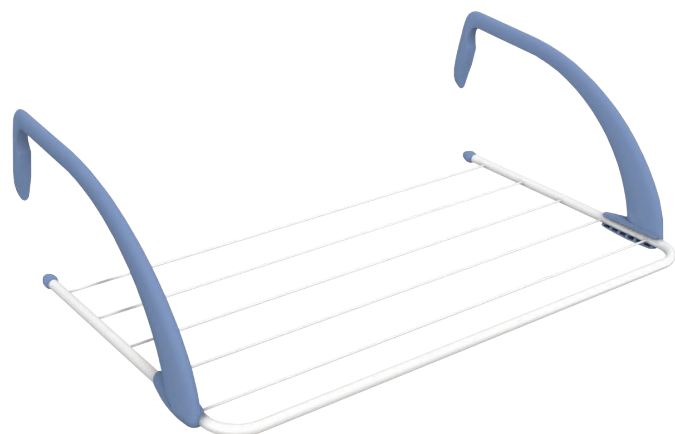

AERO

Сталь / пластик

3 m