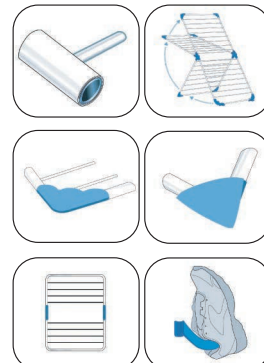

MITO

Сталь

18 м

ALUCOM

Алюминий / сталь

18 м

В раскрытом виде

В сложенном виде

Наименование	Артикул	м	1 шт.	кг	В раскрытом виде АхВхС = см	В сложенном виде АхВхС = см	АхВхС = см	п° шт
Mito	12834	18	2,7	18	172x56x85	60x4,7x106	62,5x19,5x107,5	4
Alucom	12835	18	1,85	18	176x55x92	61x2,8x132	61x16x132	6