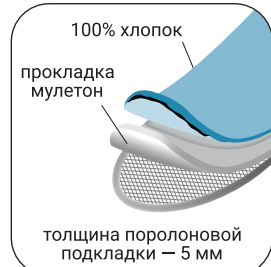

Sale

ЭЛЕГИЯ

Металл с порошковым покрытием

122 x 38 см

перфорация

30 x 20 мм

35 мм

СТЕЛЛА

Металл с порошковым покрытием

122 x 38 см

перфорация

Ø 25 мм

В раскрытом виде

В сложенном виде

Наименование	Артикул	1 шт.	АхВхС = см	АхВхС = см	АхВхС = см	п° шт
Элегия	12874	6,25	158x40x91	158x40x6	159x41x12,5	2
Стелла	12875	5,3	135x38x94	135x38x6	137x39x13	2

ЛЮЧИЯ

Металл с порошковым покрытием

IRON GOLD

Металл с порошковым покрытием

В раскрытом виде

В сложенном виде

Наименование	Артикул	1 шт.	АхВхС = см	АхВхС = см	АхВхС = см	п° шт
Лючия	12876	7	163x43x95	163x43x7,5	164x44,5x15,5	2
Iron Gold	12877	7,9	161x47x93	161x47x9	162,5x48x18	2