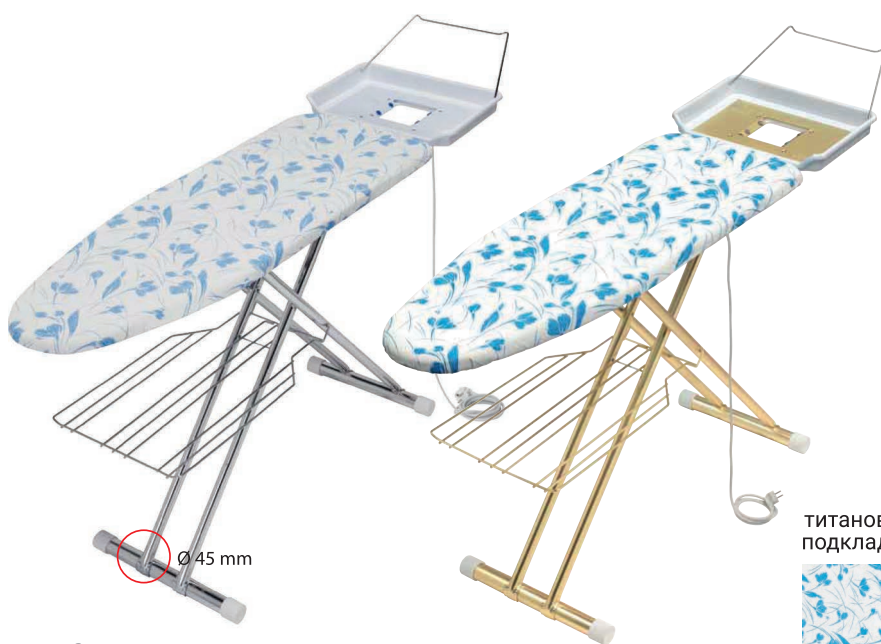

GRANSTIRO BOUTIQUE

Ø 45 mm

титановая подкладка

Сталь с покрытием / хром

126 x 43 см

перфорация

Ø 28 мм