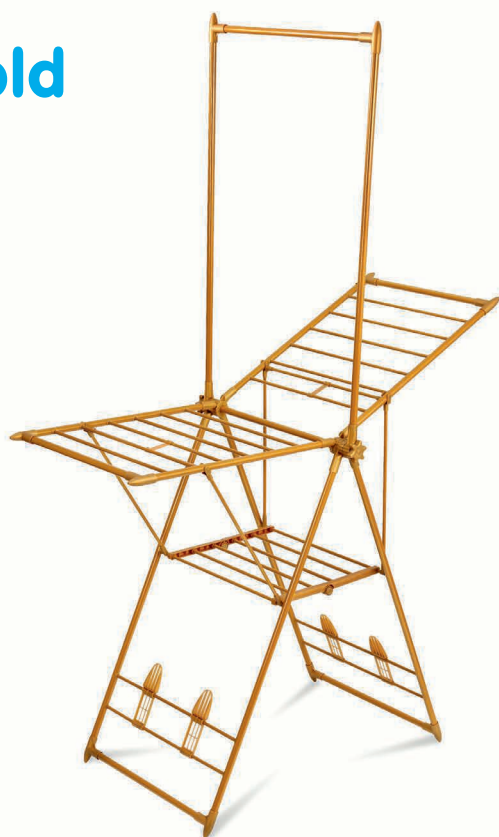

MONARCH Gold

* Monarch (чёрный) - возможный цвет исполнения

Сталь

19 m

MAXIM Gold

Сталь с порошковым покрытием, пластик

20 m

В раскрытом виде