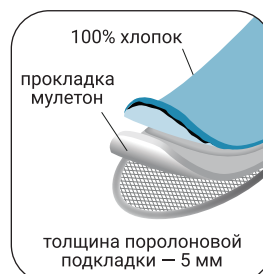

Sale

ЭЛЕГИЯ

Металл с порошковым покрытием

122 x 38 см

перфорация

30 x 20 мм

35 мм

СТЕЛЛА

Металл с порошковым покрытием

122 x 38 см

перфорация

Ø 25 мм

В раскрытом виде

В сложенном виде

Наименование	Артикул	1 шт.	АхВхС = см	АхВхС = см	АхВхС = см	п° шт
Элегия	12874	6,25	158x40x91	158x40x6	159x41x12,5	2
Стелла	12875	5,3	135x38x94	135x38x6	137x39x13	2

ЛЮЧИЯ

Металл с порошковым покрытием

IRON GOLD

Металл с порошковым покрытием

В раскрытом виде

В сложенном виде

Наименование	Артикул	1 шт.	АхВхС = см	АхВхС = см	АхВхС = см	п° шт
Лючия	12876	7	163x43x95	163x43x7,5	164x44,5x15,5	2
Iron Gold	12877	7,9	161x47x93	161x47x9	162,5x48x18	2

АДЕЛЬ

Металл с порошковым покрытием

92 x 31 см

перфорация

Ø 19 мм

100% хлопок
прокладка мулетон
толщина поролоновой подкладки – 7 мм

81 см

МИЛАНА