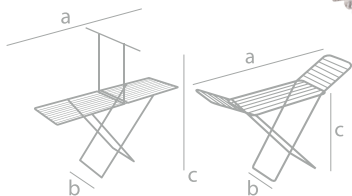

В раскрытом виде

В сложенном виде

Наименование	Артикул	м	1 шт.	кг	АхВхС = см	АхВхС = см	АхВхС = см	п° шт
Maxim	7161	20	3,85	19	138x63x98-200	110x66x6,5	112x68x16	2
Электра	10670	15	3,8	20	147x54x94	114x55,5x6	114x55,5x30	5