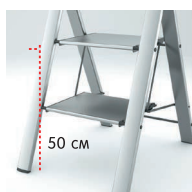

LEONARDO 2

Сверхлёгкая

Анодированный алюминий

LEONARDO 3

Сверхлёгкая

Наименование	Артикул	1 шт.	В раскрытом виде		АхВхС = см	АхВхС = см	п° шт
			H1, cm	H2, cm			
Leonardo 2	12810	2,5	50	270	42,5x49x61,5	44x28x69	3
Leonardo 3	12811	3,52	75	295	42,5x66x84,3	93x53x44	3