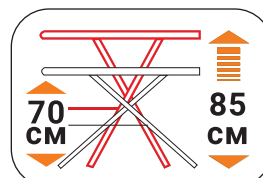

Сталь с полимерным порошковым покрытием

122 x 40 см

перфорация

36 x 18 мм

НИКОЛЬ 3 с пионами

ЭКСКЛЮЗИВ

Сталь с полимерным порошковым покрытием

122 x 35 см

фанера

Ø 19 мм

В раскрытом виде

В сложенном виде

Наименование	Артикул	1 шт.	АхВхС = см	АхВхС = см	АхВхС = см	п° шт
Николь 9	3498	7,5	154x41x95	154x41x6	154x41x18	2
Николь 3 с пионами	13256	5,96	122x35x85	122x35x7	123x35x14	2