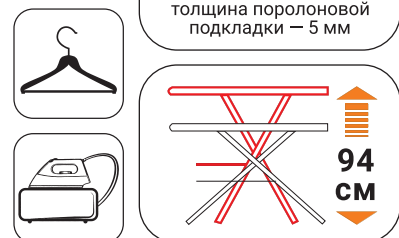

Металл с порошковым покрытием

122 x 38 см

перфорация

Ø 25 мм