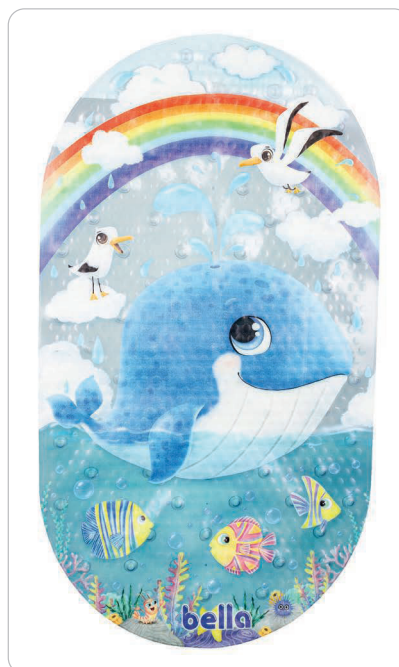

Код товара: 11373 /
КИТЕНОК