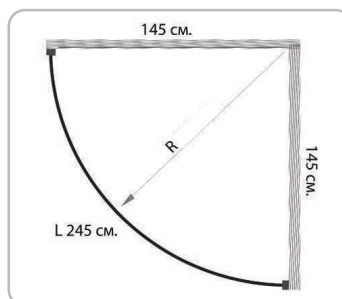

Прямой, телескопический
Размер: 25 мм, 125-220 см
В упаковке: 12 шт.

Угловой
Размер: 25 мм, 80-170 см
В упаковке: 12 шт.

Дугообразный, составной из 4-х частей
Размер: 25 мм, для угла 140-140 см

КОВРИКИ ПВХ ДЛЯ ВАННОЙ КОМНАТЫ УНИВЕРСАЛЬНЫЕ