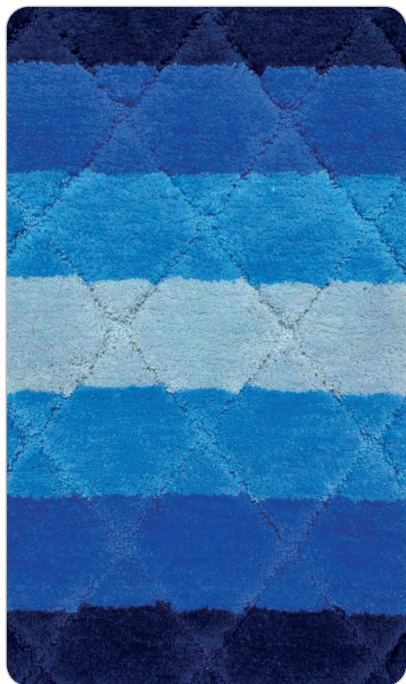

Код товара: **7781** /
АЛЬБЕРТА СИНИЙ