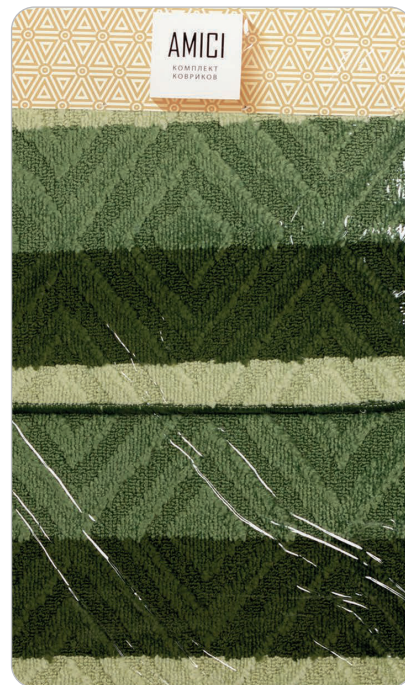

КОМПЛЕКТЫ ДЛЯ ВАННОЙ КОМНАТЫ «AMICI»

Размер: 50 x 70 см
Размер: 40 x 50 см

Состав: 100% полипропилен, основание — латекс.

Плотность ворса: 600 гр/м²

Код товара: **10297** /
АРИАНА СЕРЫЙ

Код товара: **10302** /
БЕНИТО СЕРЫЙ