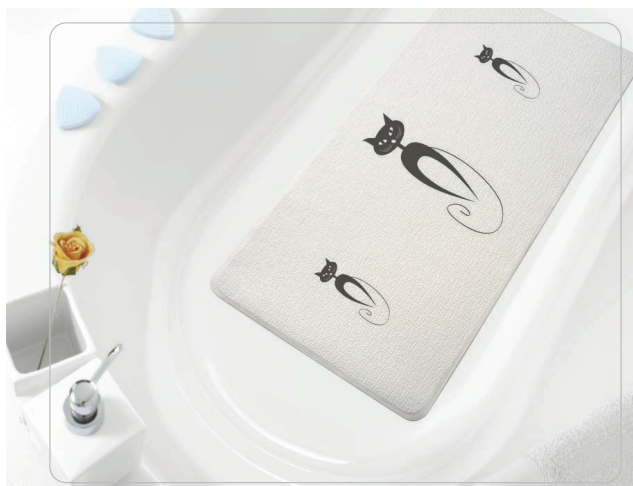

Код товара: **4804** /
CATS