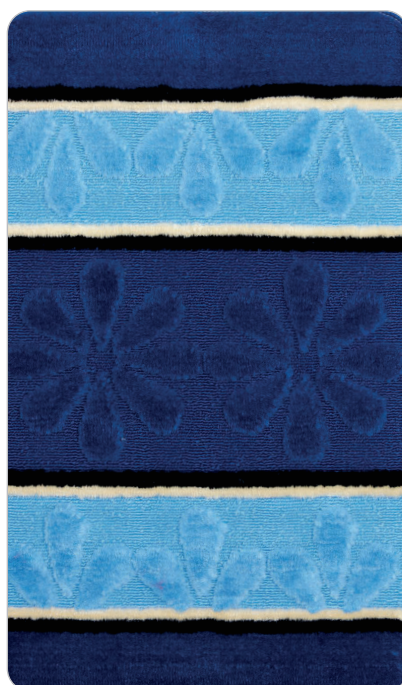

Код товара: 5732 /
РОМАШКА СИНИЙ