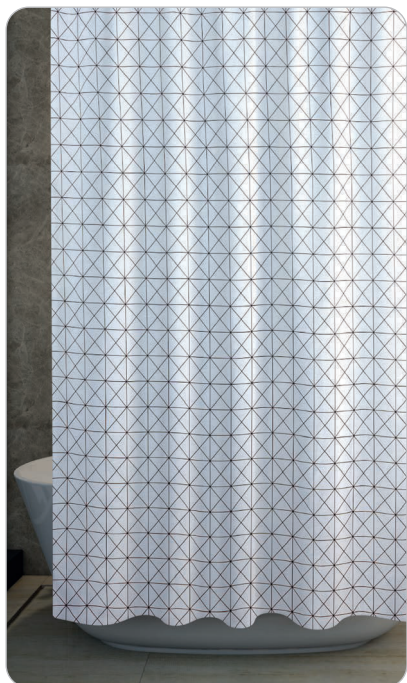

ШТОРЫ ТЕКСТИЛЬНЫЕ «LA VITA»

Размер: 180 x 200 см

Состав: 100% полиэстер, печатный рисунок

Код товара: 11489 /
ДАЙМОНД