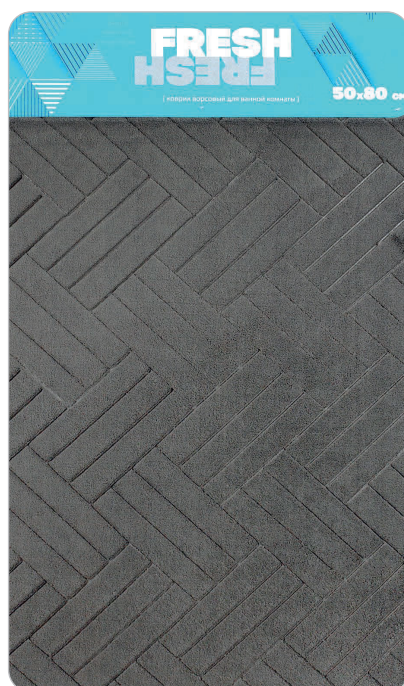

Код товара: **7092** /
ПАРКЕТ СЕРО-КОРИЧНЕВЫЙ

- подходит для ручной стирки
- быстро высыхает
- не линяет
- не скатывается
- хорошо впитывает влагу
- подходит для пола с подогревом